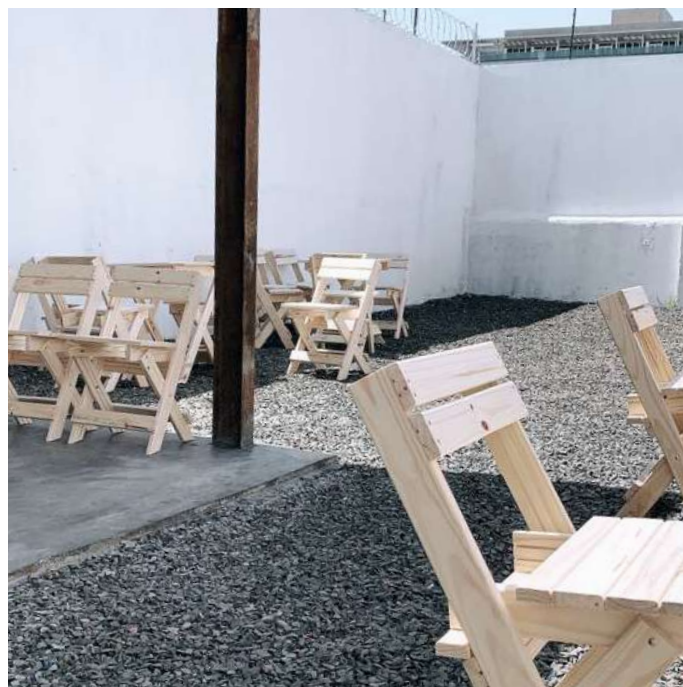

A hub é um espaço modular e interdisciplinar de incentivo à criatividade! Com esta visão buscamos fomentar ideias, pessoas, empresas que tenham o propósito de incitar emoções, estímulos, iniciativas e pensamentos através da criatividade.

Nosso espaço permite diversas atividades ligadas a arte, arquitetura, design, fotografia, bem estar e motivação à cultura. Um espaço que está em constante evolução!